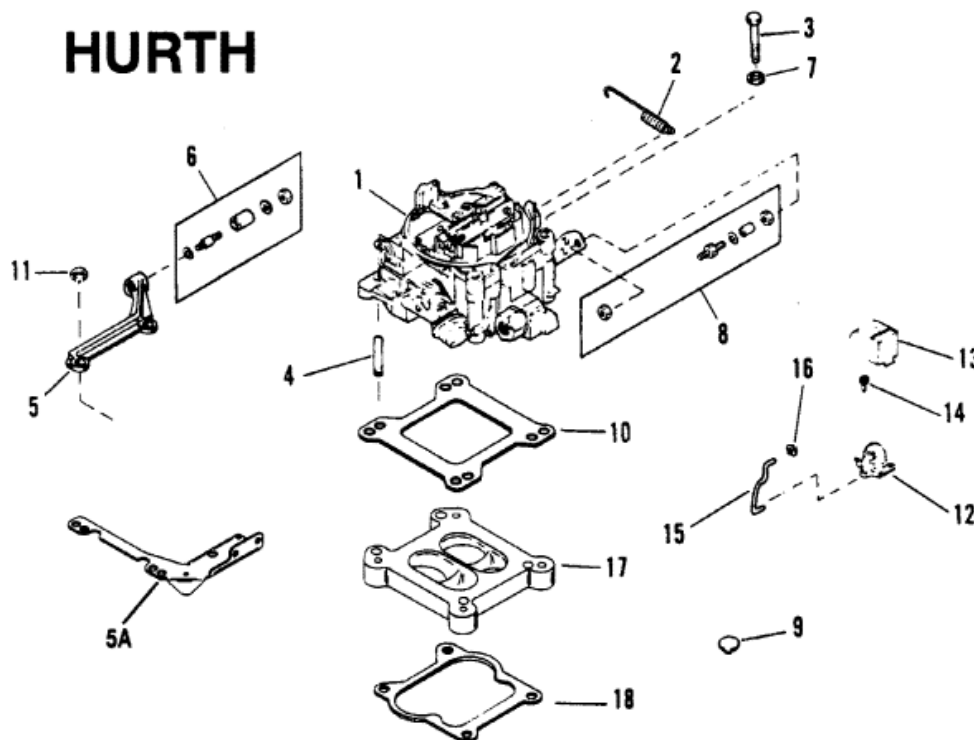

### Parts List

Ref	Class	Part	Description	Qty	Comment	Footnote
1	3310	806969A 3	CARBURETOR	1	(SERIAL 0D715494-0F349999)	
1	3310	806969A 1	CARBURETOR	1	(SERIAL 00350000-09999999)	
2	24	32817	SPRING	1		
3		817685T	BRACKET (CAST)	1		
3A		805359T	BRACKET (STAMPED)	1		
4	16	97477A 3	STUD	2		
5	16	53724	STUD (1-3/4")	2		
6	16	70236	STUD (1-1/2")	2		
7	12	20084	WASHER	4		
8	11	29250	NUT	4		
9	22	48358	PLUG	1		
10		71464	AUTOMATIC CHOKE	1	AUTOMATIC CHOKE	
11		63922	COVER	1	AUTOMATIC CHOKE	
12	10	69235	SCREW	1	AUTOMATIC CHOKE	
13		806937	CHOKE ROD	1	AUTOMATIC CHOKE	
14	54	89668	CLIP	1	AUTOMATIC CHOKE	
15	16	63332	STUD (1-9/32")	2	2 HOLE WEDGE	
16	27	52457 2	GASKET	2	2 HOLE WEDGE	2
17		821109T	WEDGE	1	2 HOLE WEDGE	
18	27	41610	GASKET	1	4 HOLE WEDGE	2
19		806823A 1	WEDGE	1	4 HOLE WEDGE	
20	27	52457 2	GASKET	1	4 HOLE WEDGE	2
21	10	807066	SCREW (1-1/2")	2	4 HOLE WEDGE	
22		806996	BRACKET	1		
23	10	38601	SCREW USE WITH BORG-WAR	2		
24	11	20361	NUT	2		